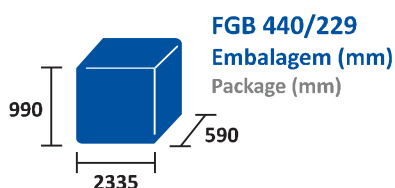

Frigobares Com Grupo | 4 Portas Opacas Skinplate

Características Técnicas

FGB PO

- Dimensões Interiores
FGB 440/229 | W1960 x D460 x H737mm
FGB 451/267 | W2340 x D460 x H737mm
- Interior Chapa Plastificada (Sk Branco)
- Exterior Chapa Plastificada (Sk Preto)
- Isolamento Poliuretano Base Água
- Frio Ventilado
- Iluminação LED
- Termostato Digital
- Descongelação Automática
- 2 Prateleiras Amovíveis Aço Plastificado por Porta
- Capacidade para 3 Garrafas em Altura
- Pé Regulável
- Zona do Motor Extraível, para fácil Manutenção ou Serviço Técnico

Technical Features

FGB PO

- Internal Dimension
FGB 440/229 | W1960 x D460 x H737mm
FGB 451/267 | W2340 x D460 x H737mm
- Inside Surface (White Skinplate)
- Outside Surface (Black Skinplate)
- Polyurethane Water Base Insulation
- Ventilated Cold
- LED Lighting
- Digital Thermostat
- Automatic Defrost
- 2 Removable Shelves in Plastified Steel for Door
- Capacity for 3 Bottles 33cl in High
- Adjustable Feet
- Extractable Motor Area for Easy Maintenance or Technical Service

Código Code	Modelo Model	Largura Width	Profundidade Depth	Altura Height	Volume Volume	Peso Weight	Potência Power	Consumo Consumption	Portas Doors	Gás Gas
801006	FGB 440/229 PO	2295mm	565mm	890/905mm	664 521	116 153	400W	2023 kwh/ano kwh/year	4 PO	R 290
801007	FGB 451/267 PO	2675mm	565mm	890/905mm	793 622	130 180	420W	2120 kwh/ano kwh/year	4 PO	R 290