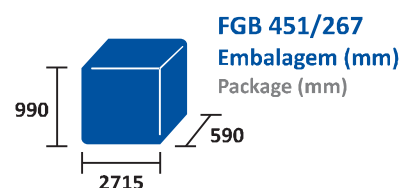

Capacidade Carga (unid) Load capacity (unit)	TIR	20"	40"
	40	12	24