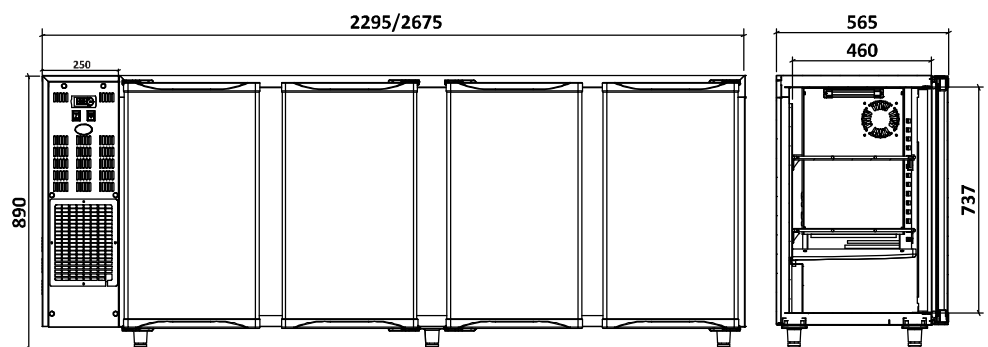

Frigobares Com Grupo | 4 Portas Opacas Skinplate

Características Técnicas

FGB PO

- Dimensões Interiores
FGB 440/229 | W1960 x D460 x H737mm
FGB 451/267 | W2340 x D460 x H737mm
- Interior Chapa Plastificada (Sk Branco)
- Exterior Chapa Plastificada (Sk Preto)
- Isolamento Poliuretano Base Água
- Frio Ventilado
- Iluminação LED
- Termostato Digital
- Descongelação Automática
- 2 Prateleiras Amovíveis Aço Plastificado por Porta
- Capacidade para 3 Garrafas em Altura
- Pé Regulável
- Zona do Motor Extraível, para fácil Manutenção ou Serviço Técnico

Technical Features

FGB PO

- Internal Dimension
FGB 440/229 | W1960 x D460 x H737mm
FGB 451/267 | W2340 x D460 x H737mm
- Inside Surface (White Skinplate)
- Outside Surface (Black Skinplate)
- Polyurethane Water Base Insulation
- Ventilated Cold
- LED Lighting
- Digital Thermostat
- Automatic Defrost
- 2 Removable Shelves in Plastified Steel for Door
- Capacity for 3 Bottles 33cl in High
- Adjustable Feet
- Extractable Motor Area for Easy Maintenance or Technical Service

Código Code	Modelo Model	Largura Width	Profundidade Depth	Altura Height	Volume Volume	Peso Weight	Potência Power	Consumo Consumption	Portas Doors	Gás Gas
801006	FGB 440/229 PO	2295mm	565mm	890/905mm	664 521	116 153	400W	2023 kwh/ano kwh/year	4 PO	R 290
801007	FGB 451/267 PO	2675mm	565mm	890/905mm	793 622	130 180	420W	2120 kwh/ano kwh/year	4 PO	R 290

Capacidade Carga (unid) Load capacity (unit)	TIR	20"	40"
	46	12	30

Capacidade Carga (unid) Load capacity (unit)	TIR	20"	40"
	40	12	24

Frigobares Com Grupo | 4 Portas Opacas Skinplate

Capacidade Garrafas (33cl)